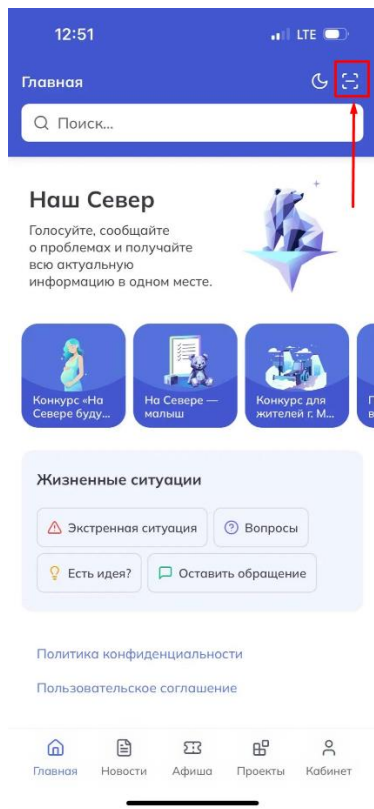

## Сканирование геометок мобильным приложением «Наш Север»

Найдите в магазине мобильных приложений вашего телефона «Наш Север» и установите его.

Откройте его и авторизуйтесь, нажав на «Кабинет»- «Войти в учетную запись» (или «Зарегистрироваться»)

После авторизации нажмите на значок «<-» в правом верхнем углу экрана на главной странице приложения

Наведите камеру приложения на QR-код на объекте ПНСЖ, произойдет переход на карточку на портале «Наш Север» и баллы будут начислены.