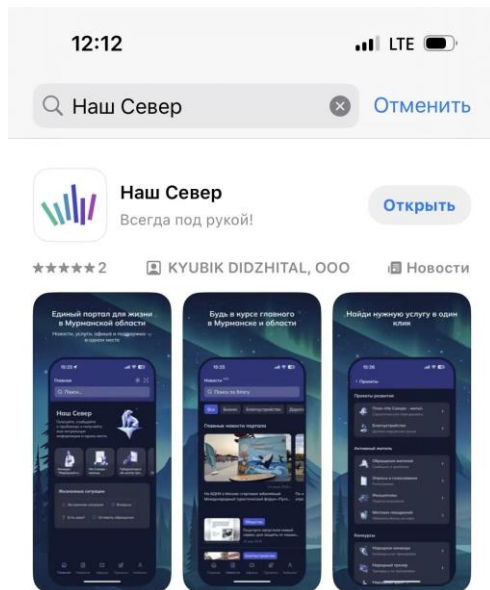

## Сканирование геометок мобильным приложением «Наш Север»

Найдите в магазине мобильных приложений вашего телефона «Наш Север» и установите его.

Откройте его и авторизуйтесь, нажав на «Кабинет»- «Войти в учетную запись» (или «Зарегистрироваться»)

После авторизации нажмите на значок «<-» в правом верхнем углу экрана на главной странице приложения

Наведите камеру приложения на QR-код на объекте ПНСЖ, произойдет переход на карточку на портале «Наш Север» и баллы будут начислены.