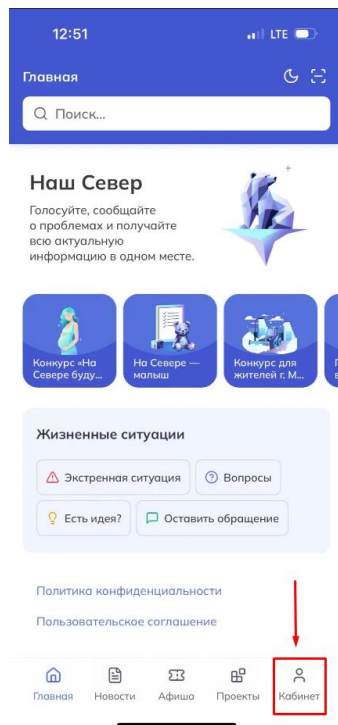

## Сканирование геометок мобильным приложением «Наш Север»

Найдите в магазине мобильных приложений вашего телефона «Наш Север» и установите его.

Откройте его и авторизуйтесь, нажав на «Кабинет»- «Войти в учетную запись» (или «Зарегистрироваться»)

После авторизации нажмите на значок «<-» в правом верхнем углу экрана на главной странице приложения

Наведите камеру приложения на QR-код на объекте ПНСЖ, произойдет переход на карточку на портале «Наш Север» и баллы будут начислены.